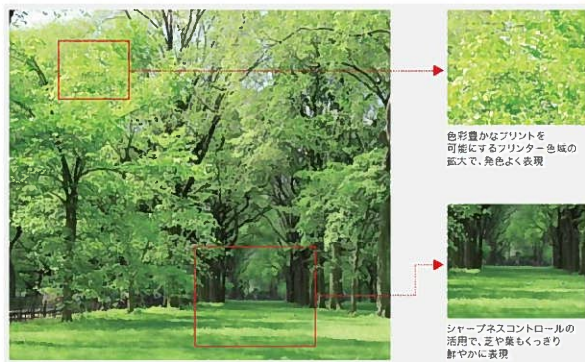

### 人感センサー搭載 待ち時間を短縮

高精度センサーが、近づく人を検知して使用者かどうかを判断。自動的にスリープから復帰させて、作業開始までの待ち時間を短縮します。

画質

### より美しい表現力 高画質プリント

操作性