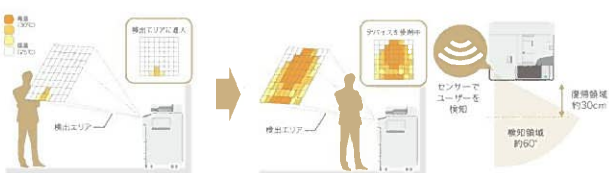

人感センサー搭載 待ち時間を短縮

高精度センサーが、近づく人を検知して使用者かどうかを判断。自動的にスリープから復帰させて、作業開始までの待ち時間を短縮します。

画質