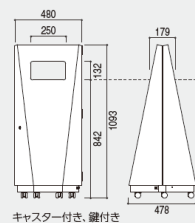

外形寸法

キャスター付き、鍵付き

※お客様ご自身で消毒液を手配される場合／●医薬品、医薬部外品等の消毒液をご利用のお客様は、別途CLEAN&GO専用10ℓ空ボトルが必要となりますので、お問い合わせのうえお買い求めください。（ディスペンサー本体に付属している消毒液吸引キャップは、専用ボトル以外との互換性はありません）

※本体無料レンタルプランにおける留意事項／●本体無料レンタルプラン契約時はCLEAN&GO専用除菌液以外のご使用になれません。●オプションのバッテリーは、本体無料レンタルプランの適用外となりご購入いただけます。●専用除菌液の定期購入を一時休止する場合は、休止月数×4,000円の休止手数料がかかります。●専用除菌液の定期購入を2年未満で解約する場合は、契約残存月数×4,000円の違約金がかかります。また、ディスペンサー本体の返却費用をご負担いただきます

※ディスペンサー本体をお使いいただける場所は屋内のみです。

また火気がなく、通気の良いところでご使用ください。

※CLEAN&GO専用除菌液は高濃度製品のため80ℓ以上を保管する際は、消防法に基づき、お近くの消防署などにご相談ください。

※プラン内容は予告なく変更される場合があります。

※上記金額に消費税は含まれておりません。

株式会社 **ミナミ商事**

〒812-0017 福岡県福岡市博多区美野島2丁目6番5号

TEL: 092-431-4738

WEB: <http://www.minamishoji.co.jp/>