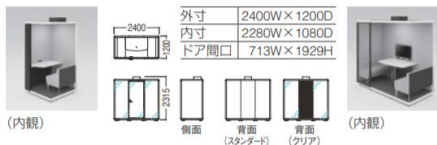

スタンダード クリア

※ドア横のパネルは必ずZH25(ブラック)になります。

■二人用

スタンダード クリア

※クリアタイプの背面中央の外装パネルは必ずZH25(ブラック)になります。

■四人用

スタンダード クリア

※クリアタイプの背面中央の外装パネルは必ずZH25(ブラック)になります。

Snow Hut

【スノーハット】

“オープンオフィスに一時の集中をもたらす セミクローズ型ワークブース”

■Solo(一人用)

Aタイプ Bタイプ

Cタイプ

■Pair(二人用)

Aタイプ Bタイプ