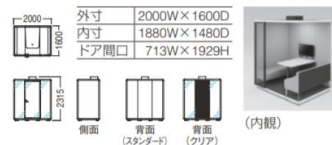

スタンダード クリア

※ドア横のパネルは必ずZH25(ブラック)になります。

■二人用

スタンダード クリア

※クリアタイプの背面中央の外装パネルは必ずZH25(ブラック)になります。

■四人用

スタンダード クリア

※クリアタイプの背面中央の外装パネルは必ずZH25(ブラック)になります。

Snow Hut

【スノーハット】

“オープンオフィスに一時の集中をもたらす セミクローズ型ワークブース”

■Solo(一人用)

Aタイプ Bタイプ

Cタイプ

■Pair(二人用)

Aタイプ Bタイプ