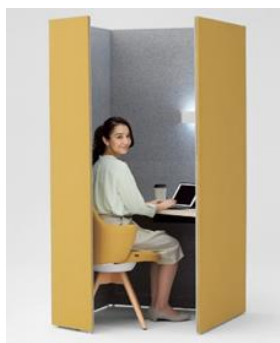

スタンダード クリア

※ドア横のパネルは必ずZH25(ブラック)になります。

■二人用

スタンダード クリア

※クリアタイプの背面中央の外装パネルは必ずZH25(ブラック)になります。

■四人用

スタンダード クリア

※クリアタイプの背面中央の外装パネルは必ずZH25(ブラック)になります。

Snow Hut

【スノーハット】

“オープンオフィスに一時の集中をもたらす セミクローズ型ワークブース”

■Solo(一人用)

Aタイプ Bタイプ

Cタイプ

■Pair(二人用)

Aタイプ Bタイプ

Cタイプ

■Group(多人数用 2400×2400)

Aタイプ Bタイプ

※4~6名程度での使用を想定しています。

drape

【ドレープ】

“吸音パネルがワーカーを包み込む。ミニマムサイズのワークブース”

別途、商品詳細カタログがございます。お気軽に営業担当までお問い合わせくださいませ。