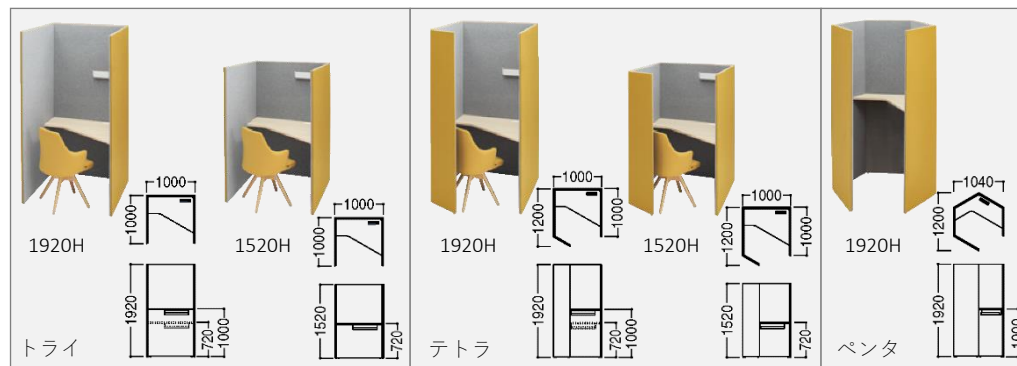

スタンダード クリア

※ドア横のパネルは必ずZH25(ブラック)になります。

■二人用

スタンダード クリア

※クリアタイプの背面中央の外装パネルは必ずZH25(ブラック)になります。

■四人用

スタンダード クリア

※クリアタイプの背面中央の外装パネルは必ずZH25(ブラック)になります。

Snow Hut

【スノーハット】

“オープンオフィスに一時の集中をもたらす セミクローズ型ワークブース”

■Solo(一人用)

Aタイプ Bタイプ

Cタイプ

■Pair(二人用)

Aタイプ Bタイプ

Cタイプ

■Group(多人数用 2400×2400)

Aタイプ Bタイプ

※4~6名程度での使用を想定しています。

drape

【ドレープ】

“吸音パネルがワーカーを包み込む。ミニマムサイズのワークブース”

別途、商品詳細カタログがございます。お気軽に営業担当までお問い合わせくださいませ。